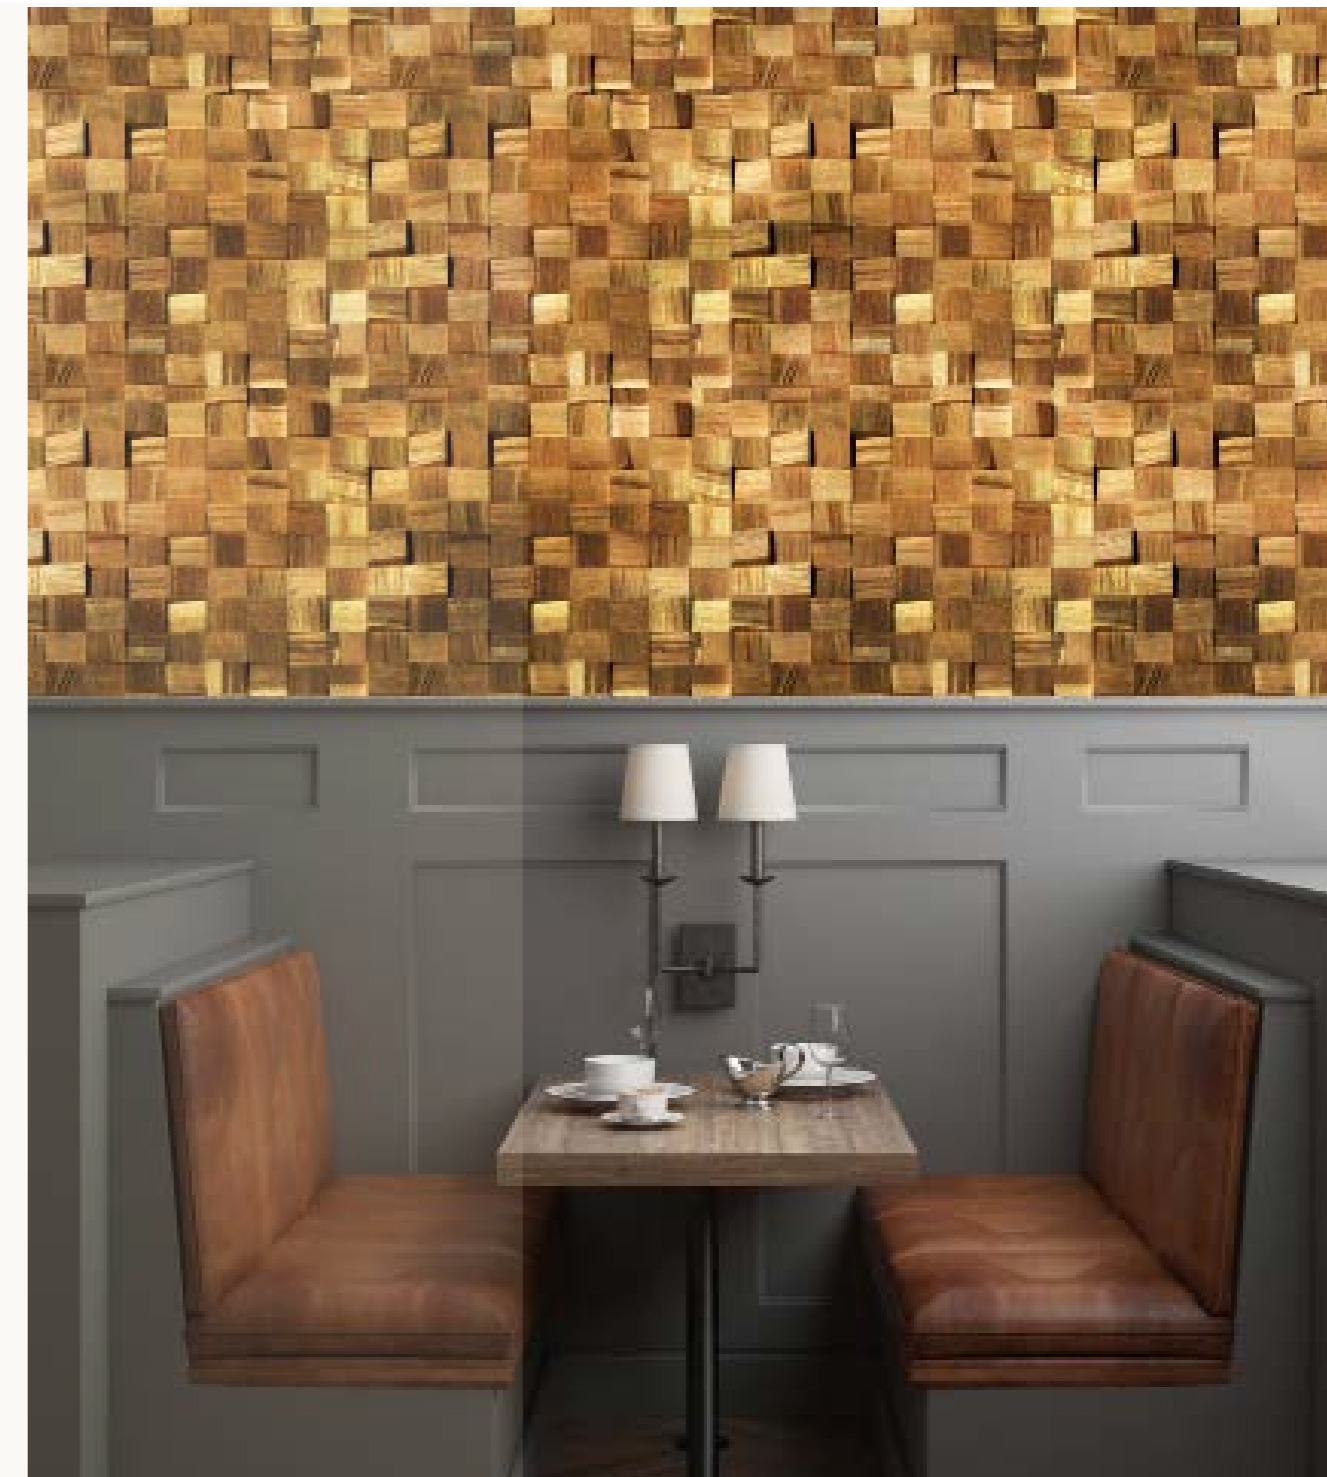

**BLOCKS
GLATT**
EICHENHOLZ
GETROCKNET
GEÖLT

NATÜRLICH SCHÖN

Trägerplatte
780 x 180 mm

Dicke
1,50 - 2,00 cm

Artikelnummer
5096000101

Verpackungsinhalt:
7 Stück a 0,14 qm = 0,98 qm

EICHE
GESPALTEN GR.
EICHENHOLZ
NATURBELASSEN
GETROCKNET